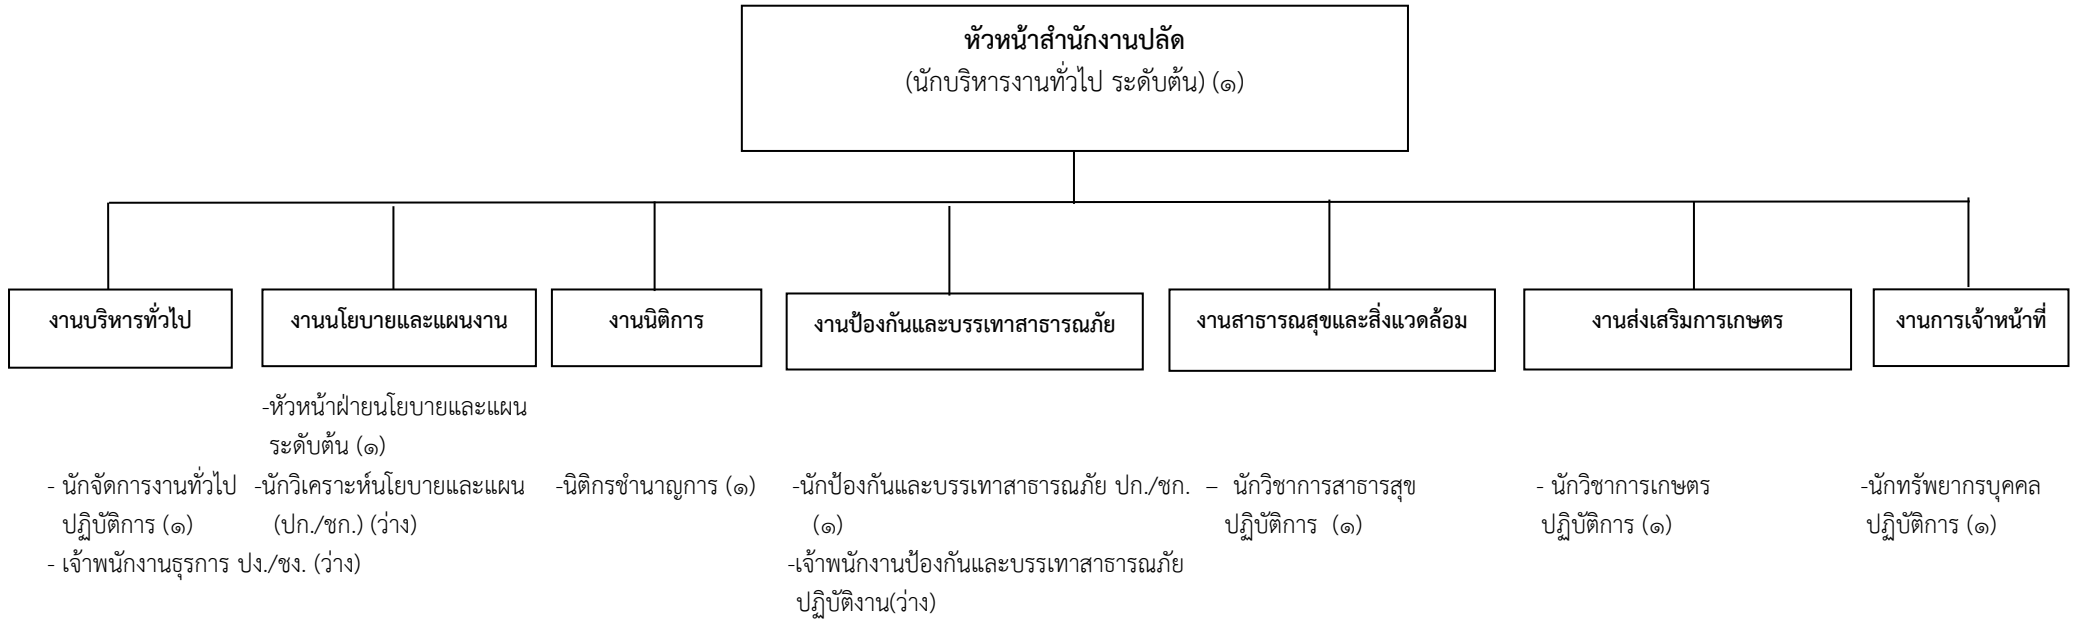

โครงสร้างฝ่ายการเมืององค์การบริหารส่วนตำบลพระบาทนาสิงห์

โครงสร้างส่วนราชการขององค์การบริหารส่วนตำบลพระบาทนาสิงห์

## โครงสร้างสำนักปลัด อบต.

## โครงสร้างกองคลัง

- หัวหน้าฝ่ายการเงินและบัญชี  
(นักบริหารงานการคลัง ระดับต้น (ว่าง))
- นักวิชาการคลัง ชก. (๑)
- เจ้าพนักงานการเงินและบัญชีปฏิบัติงาน (๑)
- เจ้าพนักงานธุรการ ปฏิบัติงาน. (๑)

- เจ้าพนักงานจัดเก็บรายได้ ปง./ชง. (ว่าง)

## โครงสร้างกองสวัสดิการสังคม