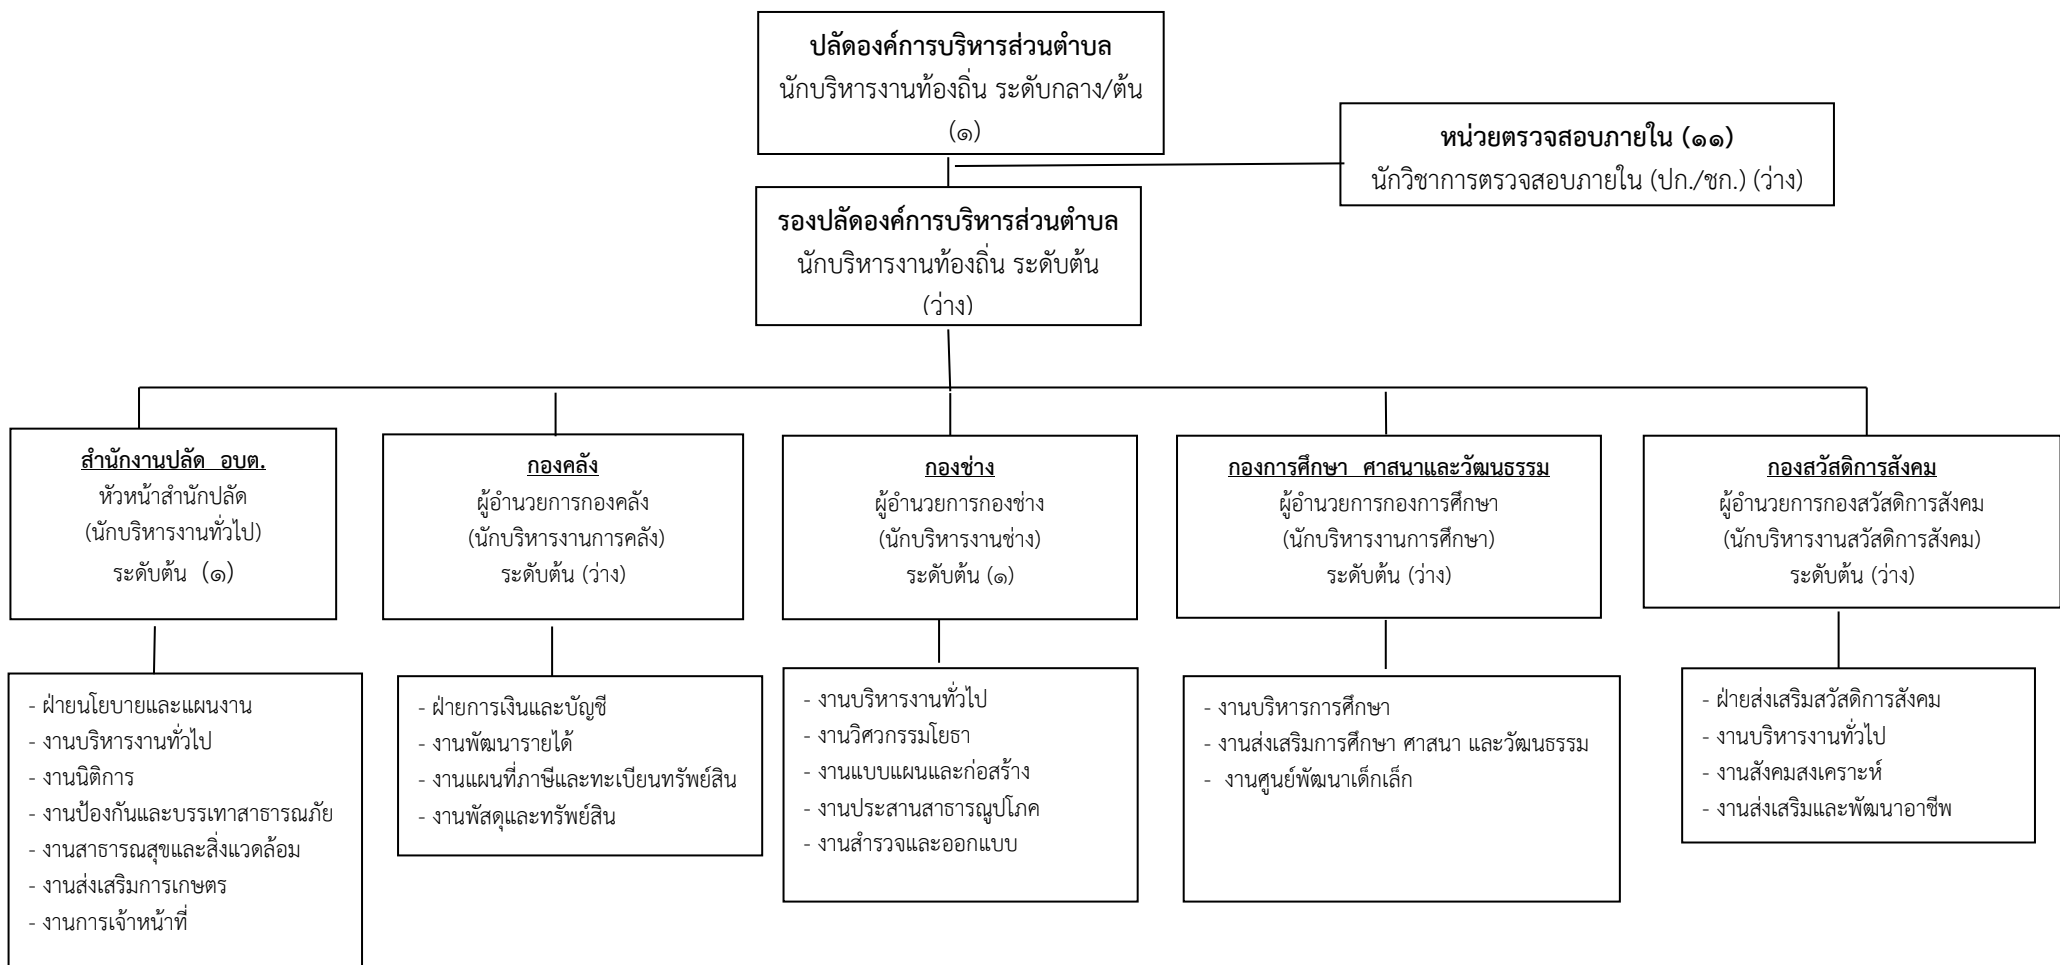

โครงสร้างฝ่ายการเมืององค์การบริหารส่วนตำบลพระบาทนาสิงห์

โครงสร้างส่วนราชการขององค์การบริหารส่วนตำบลพระบาทนาสิงห์

## โครงสร้างสำนักปลัด อบต.

## โครงสร้างกองคลัง

- หัวหน้าฝ่ายการเงินและบัญชี  
(นักบริหารงานการคลัง ระดับต้น (ว่าง))
- นักวิชาการคลัง ชก. (๑)
- เจ้าพนักงานการเงินและบัญชีปฏิบัติงาน (๑)
- เจ้าพนักงานธุรการ ปฏิบัติงาน. (๑)

- เจ้าพนักงานจัดเก็บรายได้ ปง./ชง. (ว่าง)

## โครงสร้างกองสวัสดิการสังคม